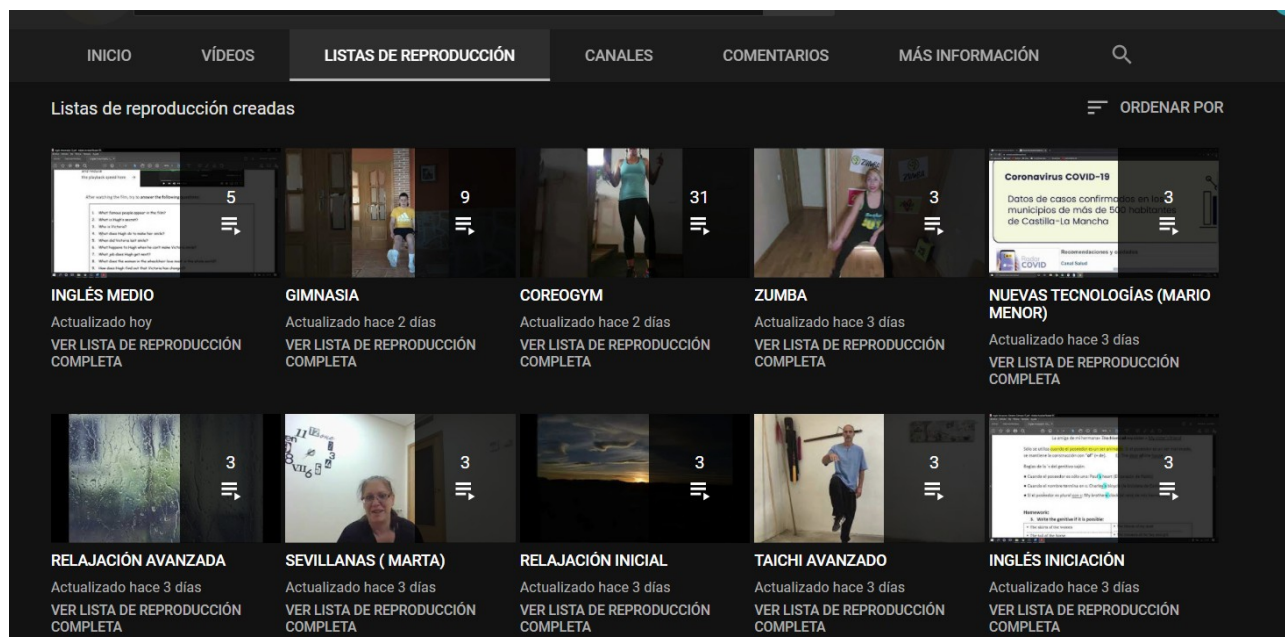

En la pagina principal (inicio), nos aparecerán los videos más recientes que nos recomienda YouTube:

The screenshot shows the YouTube homepage interface. On the left is a navigation sidebar with options like 'Inicio' (highlighted with a red box), 'Tendencias', 'Suscripciones', 'Biblioteca', 'Historial', 'Mis videos', 'Tus películas', 'Ver más tarde', and 'Videos que me gustan'. Below this is a 'SUSCRIPCIONES' section with channel icons for Roland Garros, bichopedia, EL MUNDO DE LAS M..., Alberto Chicote, hispacocina, and CENTROS DE MAYOR... The main content area displays a grid of video thumbnails. The first row includes: 'Cómo aliñar aceitunas caseras' (3:29), 'Live at Roland-Garros #15 - Daily Show | Roland-Garros 2020' (40:45), 'Dua Lipa - Be The One (Official Music Video)' (3:25), and 'Patatas bravas de Jordi Cruz' (43:45). The second row includes: 'Reunión familiar... Todo un clásico (Vid.1)' (3:29), 'COREOGYM ALTO IMPACTO 3 (2º TRIMESTRE)' (1:06:42), 'ANTONIO MOLINA EL DISCO MAS BUSCADO' (12:58), and 'MONEDA 25 Pesetas TOISÓN DE ORO | El Mundo de las Monedas' (3:13). The 'El Toisón de Oro' video thumbnail is highlighted with a red box. The bottom of the screen shows the Windows taskbar with the date 20/03/2020 and time 23:10.

Vamos a buscar el canal de centros de mayores de Toledo.
Para ello, debemos escribirlo en la barra de búsqueda, y nos aparecerá:

Podemos suscribirnos a un canal para no perdernos ninguno de sus videos.

Solo tenemos que pinchar en el botón.

Dentro del canal podemos ver todos los videos que ofrece.
Podemos acceder a listas de reproducción que almacenan videos en función de su contenido:

Los videos de estas sesiones, por ejemplo, están almacenados en “Nuevas tecnologías”